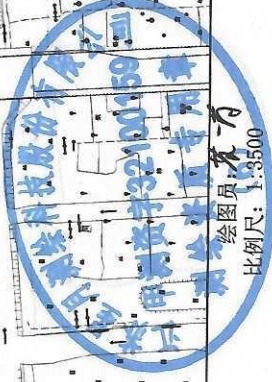

# 勘测定界图

高新区东方路北侧、大中路两侧地块

点号	边长
1	113.23
2	2.00
3	185.45
4	127.75
5	18.04
6	15.47
7	21.30
8	0.62
9	1.42
10	1.43
11	2.21
12	2.21
13	1.95
14	1.42
15	1.27
16	279.35
17	14.17
18	154.59
19	179.64
20	315.68
21	16.24
22	11.95
23	4.86
24	55.20
25	93.67
26	313.33

用地面积: 115391.0 平方米  
 其中:  
 卓丰村一组  
 耕地: 28748.0 平方米  
 园地: 1171.0 平方米  
 林地: 64768.0 平方米  
 其他农用地: 15601.0 平方米  
 卓丰村村集体  
 耕地: 4970.0 平方米  
 其他农用地: 133.0 平方米

审核员: *[Signature]*

日期: 2023年05月