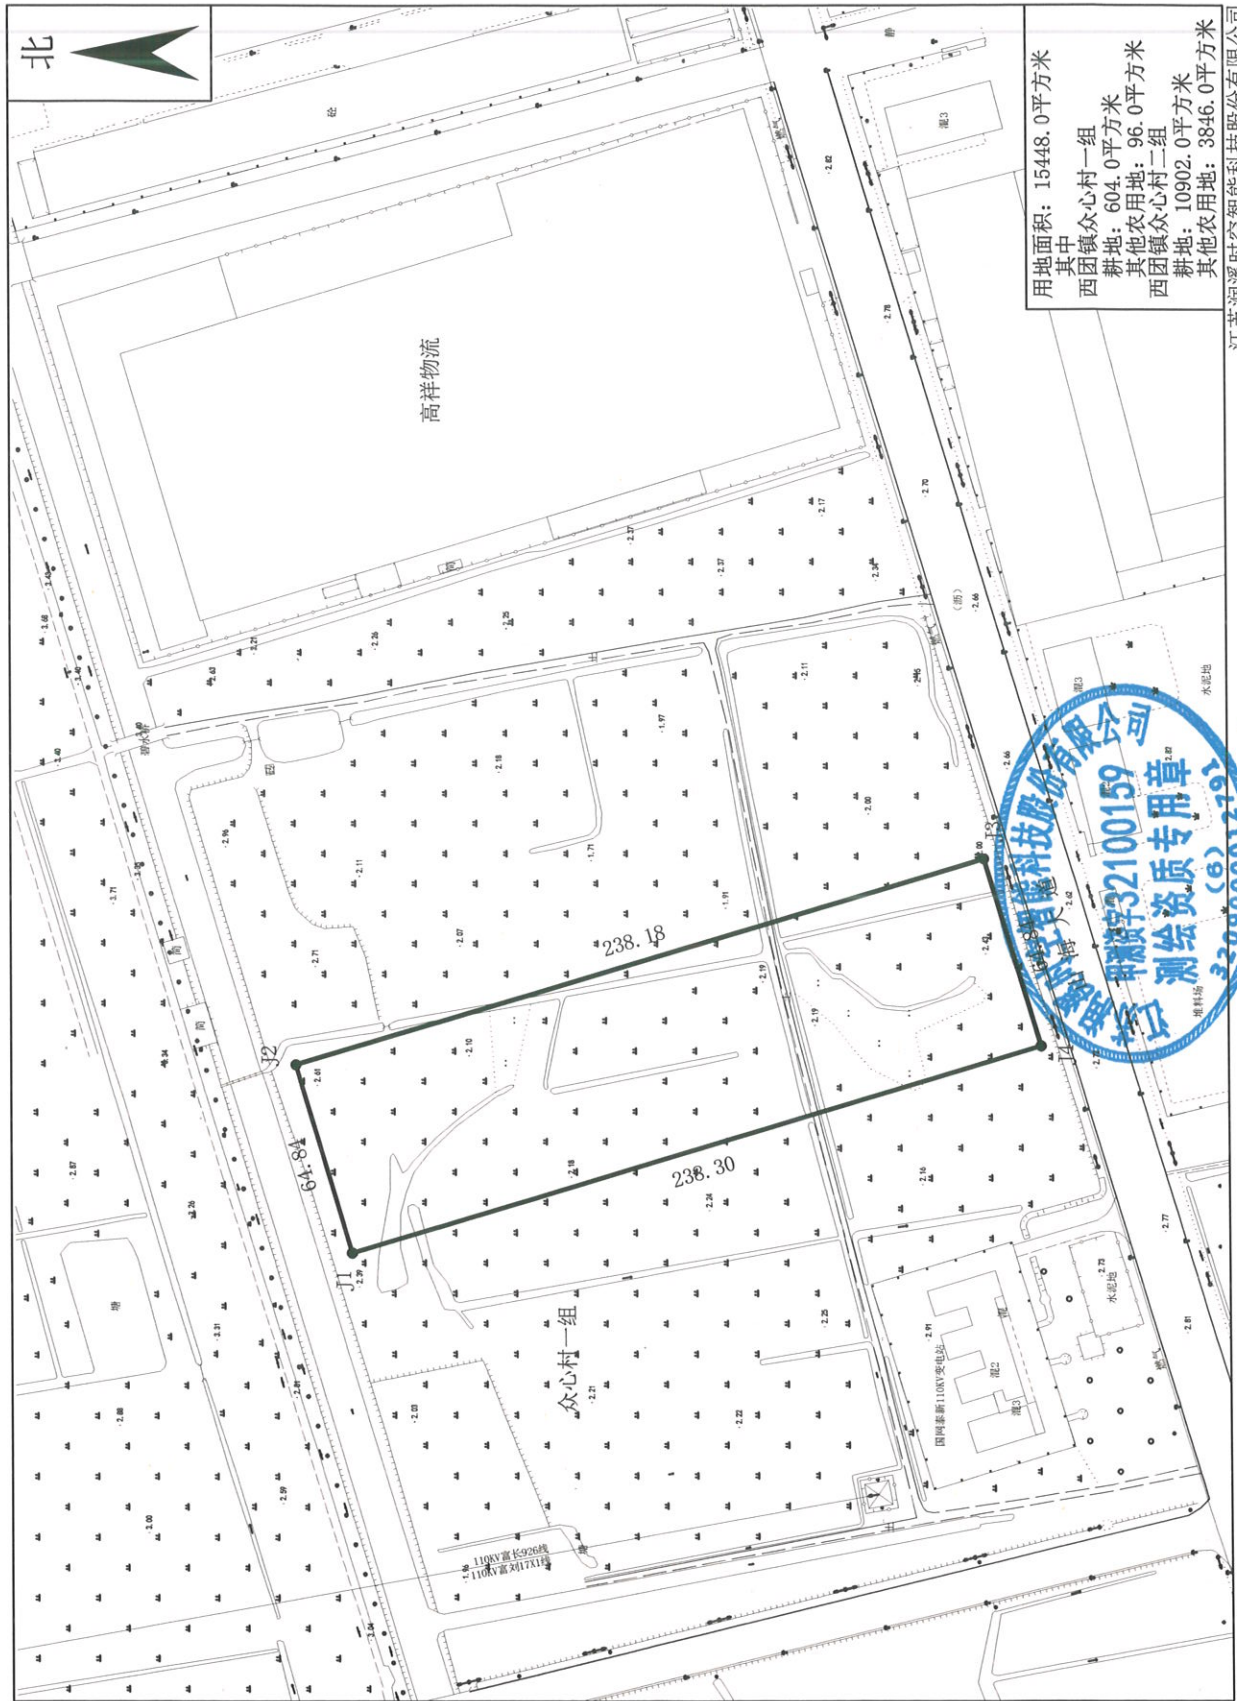

山海大道北侧、高祥物流西侧地块一用地勘界图

XY2025119-1

江苏润溪时空智能科技有限公司
2026.04

测绘员: *[Signature]*
审核员: *[Signature]*